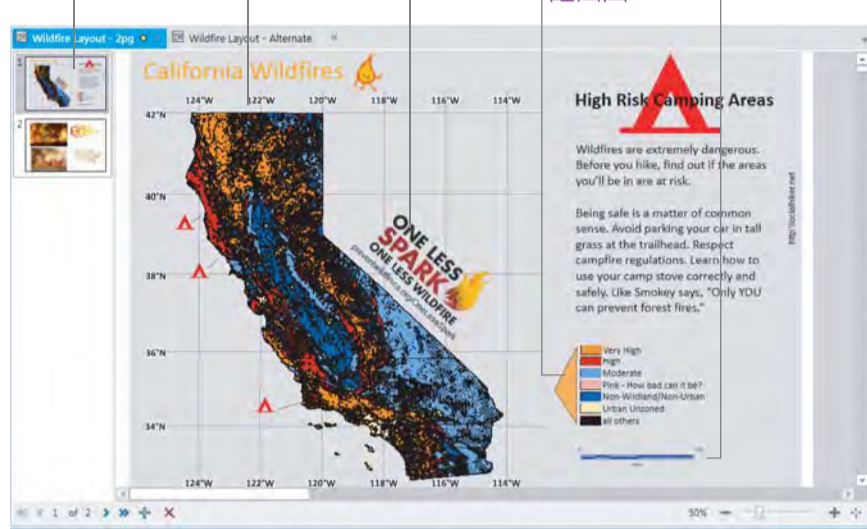

MapInfo Pro

MapInfo Pro™ MapInfo Pro™ Advanced

MapInfo Pro V15.0/V15.2

支援多觸控點操作
地圖及排版視窗可支援放大、縮小、平移等觸控操作手勢

可預覽多頁
排版視窗便
利切換

新增經緯度
格線

旋轉載入
自訂圖片

新增自有點
線面物件標
註圖面

支援比例尺
置放地圖視
窗外

排版設計視窗 (Layout Designer Window)

- 新增動態比例尺功能
- 地圖視窗設定固定比例大小功能
- 支援多種物件對齊功能
- 支援底圖網格大小設定功能
- 文字方塊旋轉功能
- 新增經緯度格線功能
- 支援載入自定之圖片旋轉功能

簡易圖層更名功能(Renaming)
轉換PDF或儲存workspace更易瀏覽辨識圖層

支援多國語言

搜尋查詢效能精進
利用屬性欄位設定index可達提升效能之功能