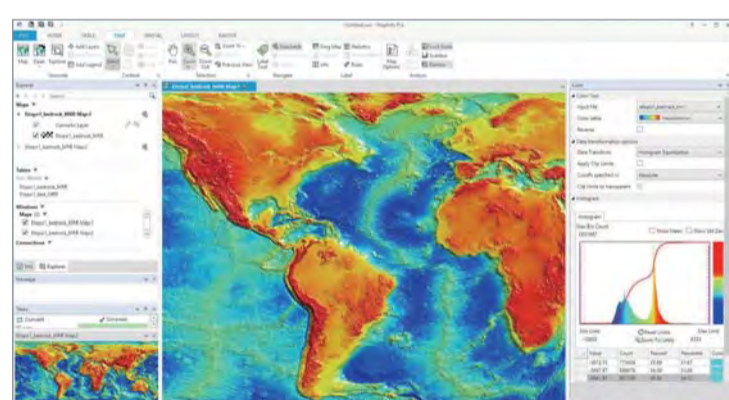

MapInfo Pro Advance V15.2

可讀取raster grid等網格式高解析度圖資進行分析處理

可支援處理大範圍網格式之Multi-Resolution Raster (MRR) 資料格式

如您想要進一步了解最新版本的内容，歡迎與我們聯繫。
連絡電話：02-26981599#228 康訊科技 林先生