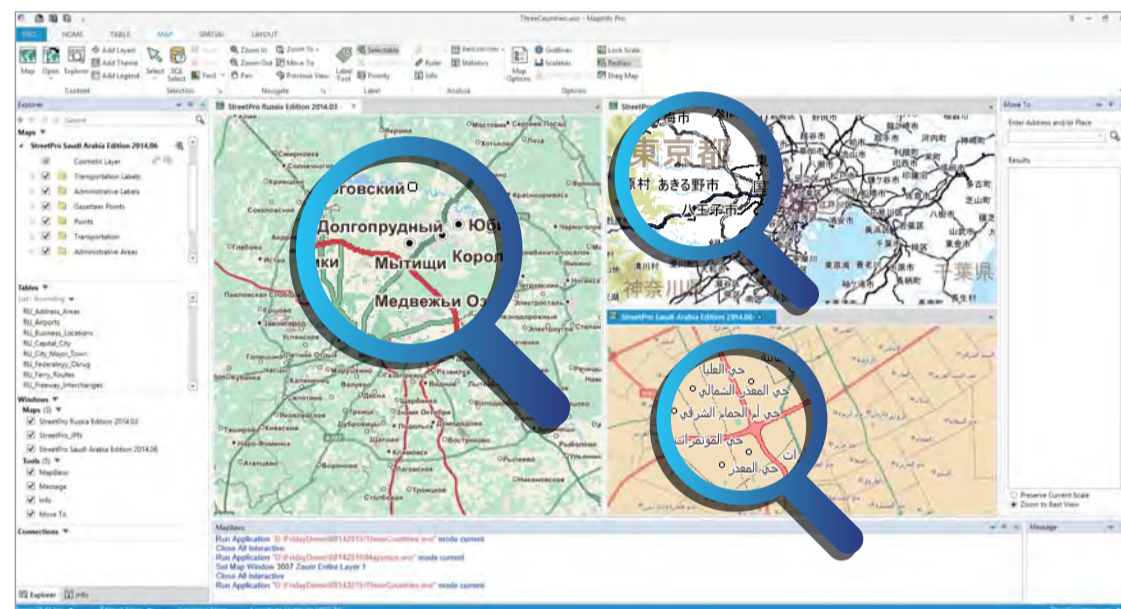

支援比例尺
置放地圖視
窗外

排版設計視窗 (Layout Designer Window)

- 新增動態比例尺功能
- 地圖視窗設定固定比例大小功能
- 支援多種物件對齊功能
- 支援底圖網格大小設定功能
- 文字方塊旋轉功能
- 新增經緯度格線功能
- 支援載入自定之圖片旋轉功能

簡易圖層更名功能(Renaming)
轉換PDF或儲存workspace更易瀏覽辨識圖層

支援多國語言

搜尋查詢效能精進
利用屬性欄位設定index可達提升效能之功能