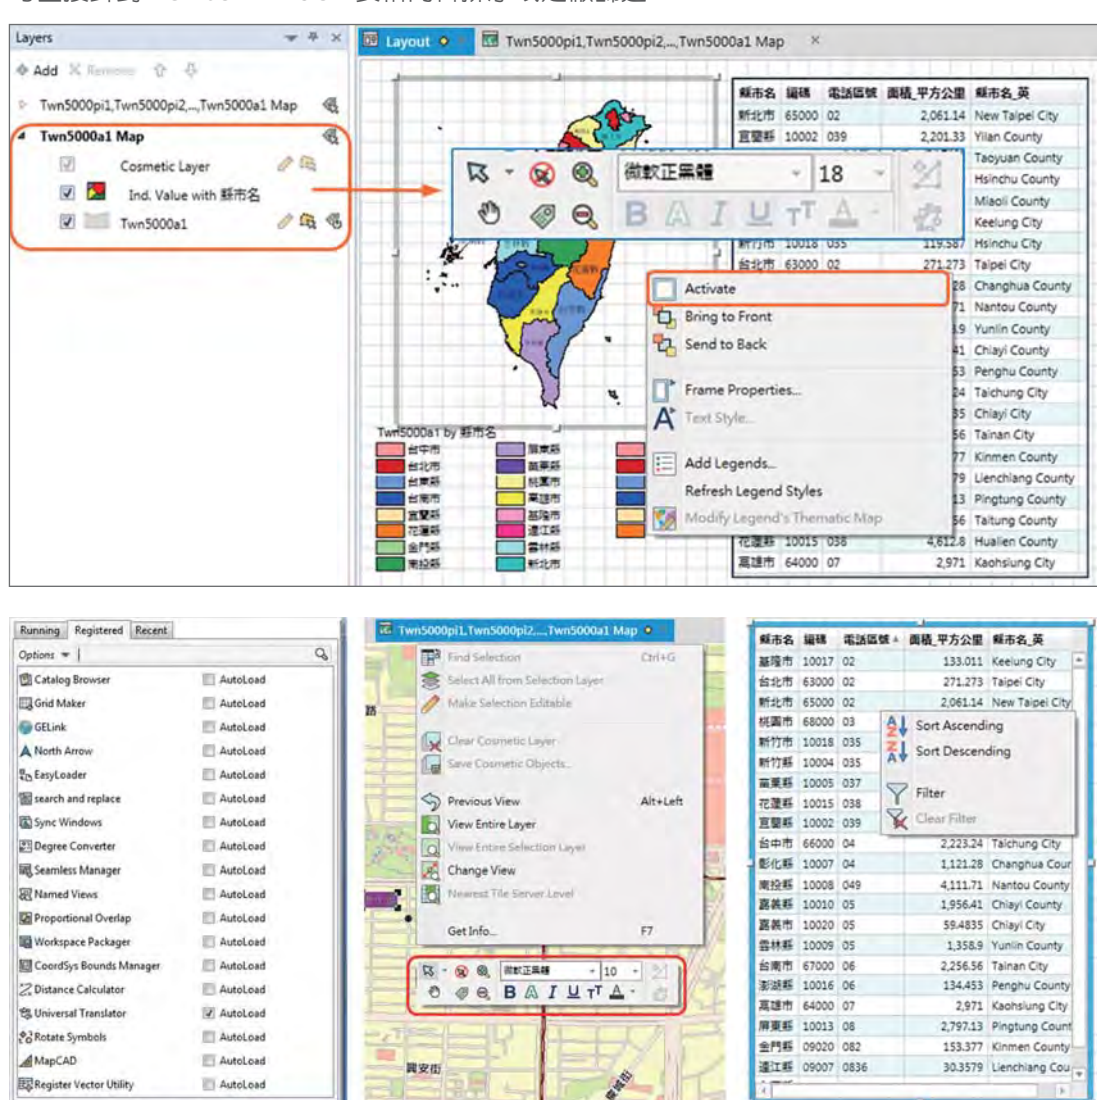

12.5 MapInfo Professional Version 12.5

Better, Faster, Stronger

MapInfo Pro

- 可使用同一個License同時安裝32及64bits版本 MapInfo Professional
- 提供最新Layout Designer Window
- V12.5全新64-bit系統畫面，提供嶄新操作介面、便利的迷你工具列表加速操作
- 可向下支援讀取舊版本的*.wor
- 支援讀取更多檔案格式

32+64=12.5

I MapInfo Professional V12.5首次提供64-bit專用版本

- 提供專屬64-bit系統操作畫面
- 提供更多操作快捷鍵便利操作

II 可支援讀取更多檔案格式

III 可利用多核心功能提升系統效能節省操作時間

IV 全新的Layout Designer Window (32-bit、64-bit)

- 可獨立操作放大、縮小、平移或是標籤地圖物件
- 可直接針對Browser Window表格內容排序或是做篩選。