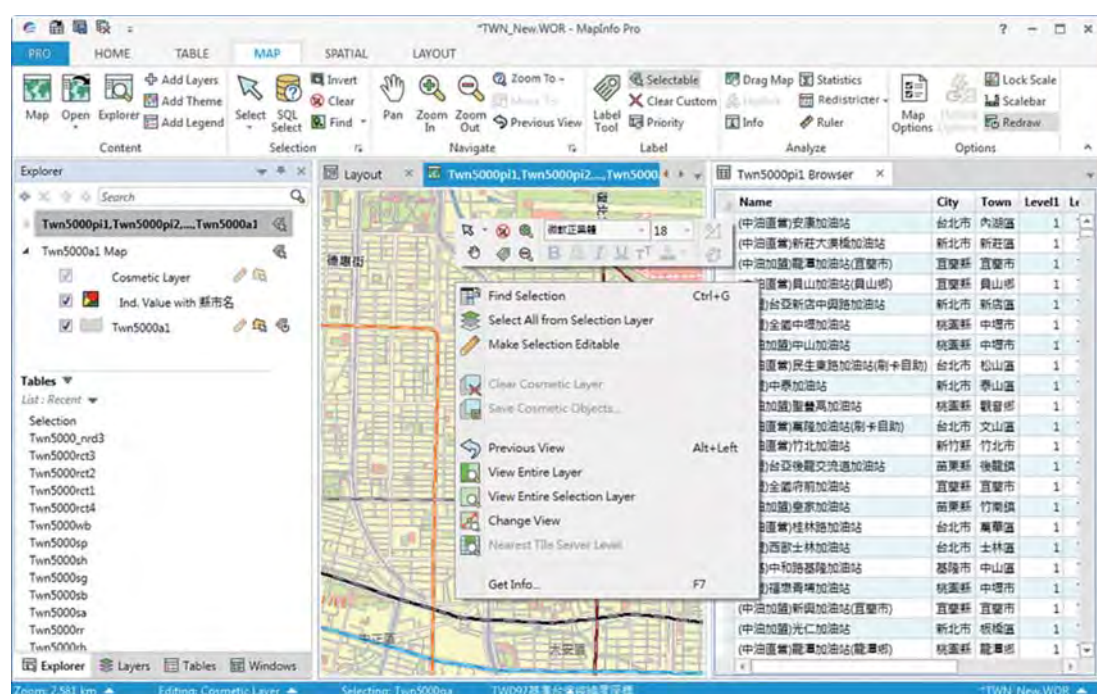

12.5 MapInfo Professional Version 12.5

Better, Faster, Stronger

MapInfo Pro

- 可使用同一個License同時安裝32及64bits版本 MapInfo Professional
- 提供最新Layout Designer Window
- V12.5全新64-bit系統畫面，提供嶄新操作介面、便利的迷你工具列表加速操作
- 可向下支援讀取舊版本的*.wor
- 支援讀取更多檔案格式

32+64=12.5

I MapInfo Professional V12.5首次提供64-bit專用版本

- 提供專屬64-bit系統操作畫面
- 提供更多操作快捷鍵便利操作

II 可支援讀取更多檔案格式

III 可利用多核心功能提升系統效能節省操作時間

IV 全新的Layout Designer Window (32-bit、64-bit)

- 可獨立操作放大、縮小、平移或是標籤地圖物件
- 可直接針對Browser Window表格內容排序或是做篩選。