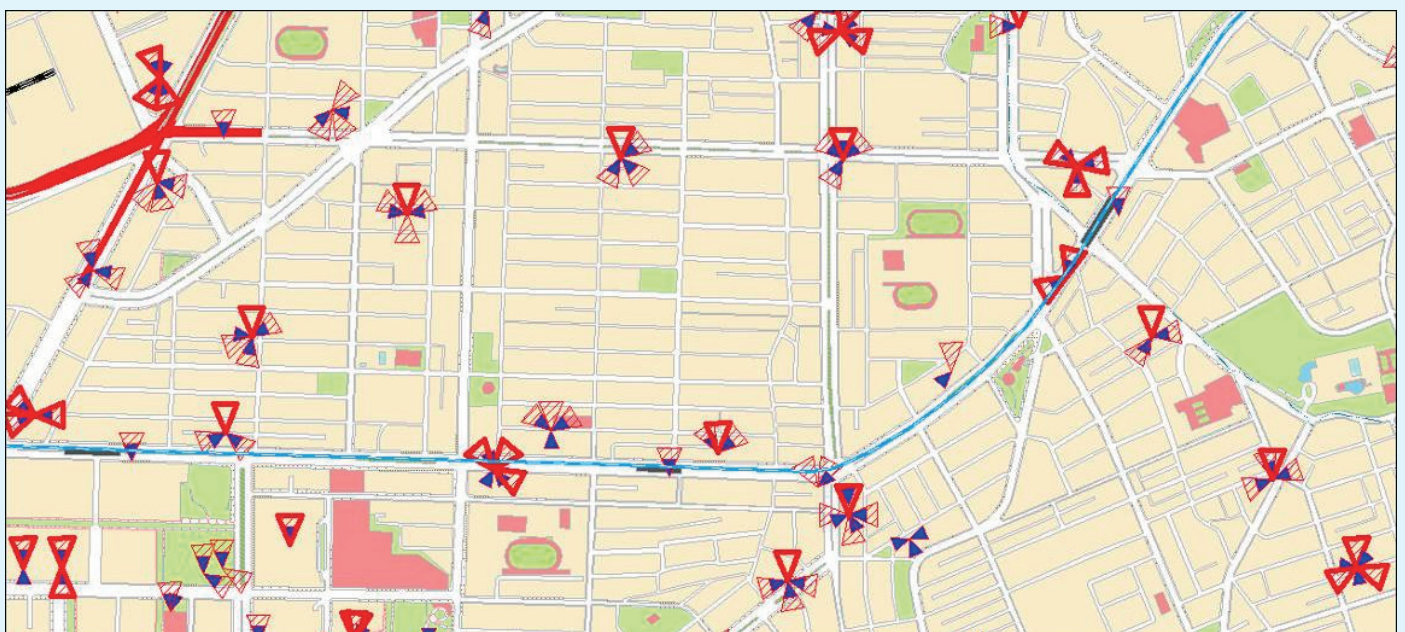

呈現結果

■ 開啓後畫面

- 利用Bing Map Zoom In至北台灣，並套疊1/5000街道圖的鐵路、高鐵、高速公路、行政區界等圖層。

- Zoom In至台北市，並設定Bing Map透明度為40%

- 將自有GIS圖層套疊Bing Map，讓空間關係更明確。

SYSTEMS & TECHNOLOGY CORP.

康訊科技成立於1987年，為MapInfo台灣總代理，專業於衛星定位追蹤系統、地理資訊系統及衛星導航產品。精銳的研發及生產銷售團隊，藉由全球行銷服務網絡，提供客戶創新及全方位的追蹤定位解決方案。秉持生產高可靠產品與提供客製服務，康訊產品已外銷至全球100多個國家。康訊科技，是您最佳的事業合作夥伴。如需最新產品資訊，歡迎瀏覽康訊網站www.system.com.tw。