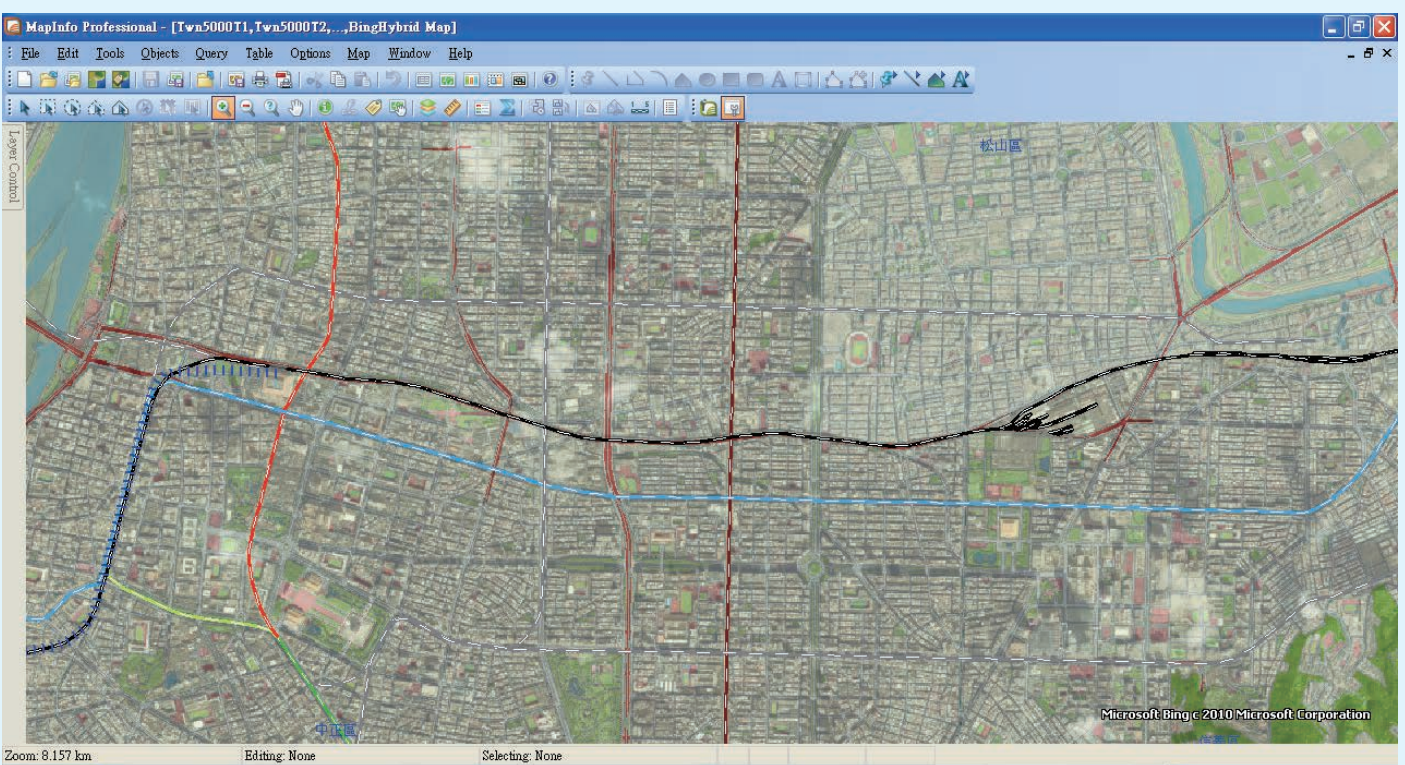

呈現結果

■ 開啓後畫面

- 利用Bing Map Zoom In至北台灣，並套疊1/5000街道圖的鐵路、高鐵、高速公路、行政區界等圖層。

- Zoom In至台北市，並設定Bing Map透明度為40%

- 將自有GIS圖層套疊Bing Map，讓空間關係更明確。

SYSTEMS & TECHNOLOGY CORP.

康訊科技成立於1987年，為MapInfo台灣總代理，專業於衛星定位追蹤系統、地理資訊系統及衛星導航產品。精銳的研發及生產銷售團隊，藉由全球行銷服務網絡，提供客戶創新及全方位的追蹤定位解決方案。秉持生產高可靠產品與提供客製服務，康訊產品已外銷至全球100多個國家。康訊科技，是您最佳的事業合作夥伴。如需最新產品資訊，歡迎瀏覽康訊網站www.system.com.tw。