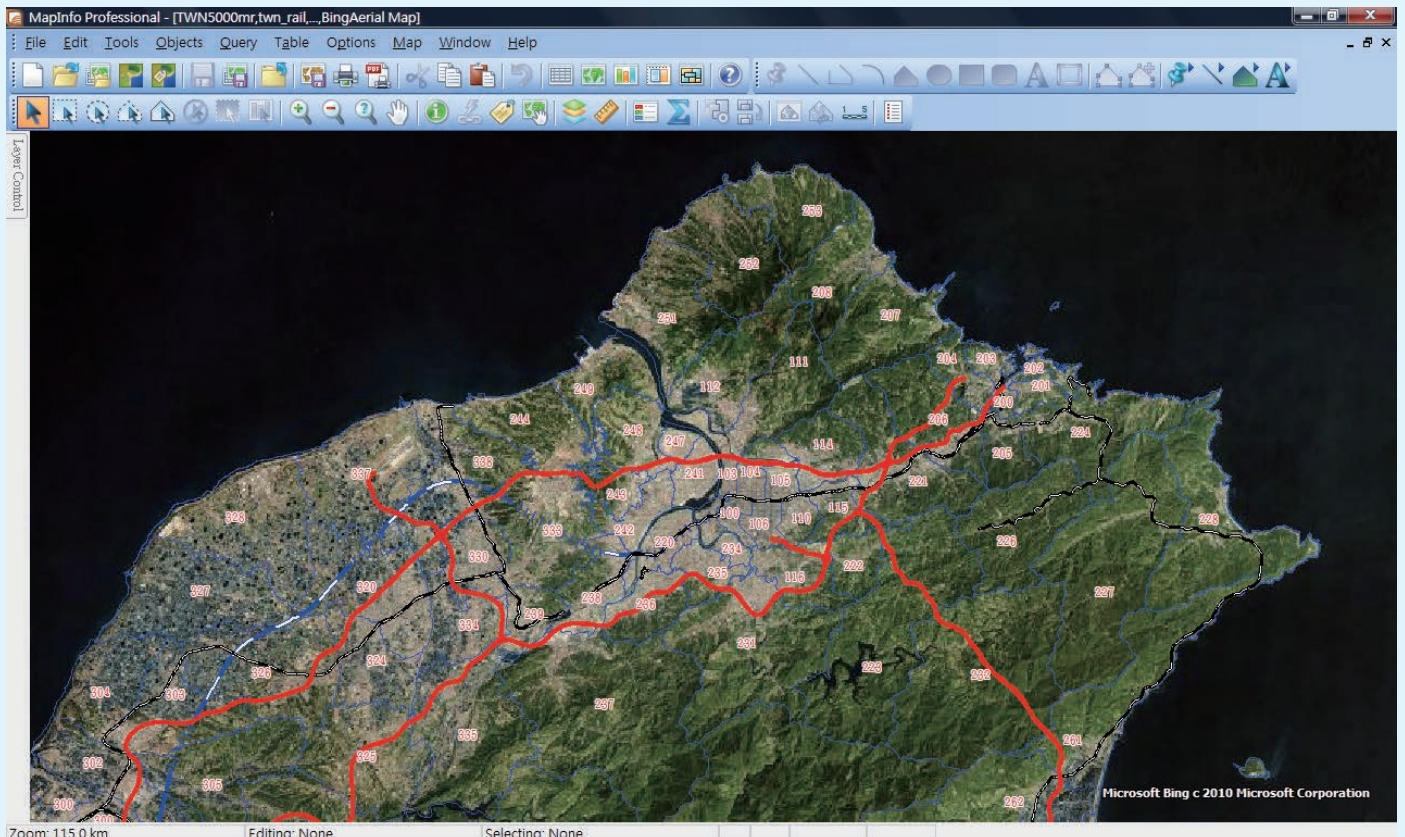

MapInfo Professional 10.5新功能 Bing Map

客戶難題

- 1.專案需要參考一些底圖，衛星、航照外購價值不菲...
- 2.製作報告時，資料顯示好單薄，想要一些底圖來豐富圖資，又不想花額外的錢...
- 3.Google Map, Google Earth衛星圖好好用！如果能放到MapInfo視窗來就更棒了...

解決方法

使用MapInfo新功能-Bing Map

操作方法

直接點選工具列上的圖示

呈現結果

■ 開啓後畫面

- 利用Bing Map Zoom In至北台灣，並套疊1/5000街道圖的鐵路、高鐵、高速公路、行政區界等圖層。

- Zoom In至台北市，並設定Bing Map透明度為40%

- 將自有GIS圖層套疊Bing Map，讓空間關係更明確。

SYSTEMS & TECHNOLOGY CORP.

康訊科技成立於1987年，為MapInfo台灣總代理，專業於衛星定位追蹤系統、地理資訊系統及衛星導航產品。精銳的研發及生產銷售團隊，藉由全球行銷服務網絡，提供客戶創新及全方位的追蹤定位解決方案。秉持生產高可靠產品與提供客製服務，康訊產品已外銷至全球100多個國家。康訊科技，是您最佳的事業合作夥伴。如需最新產品資訊，歡迎瀏覽康訊網站www.system.com.tw。