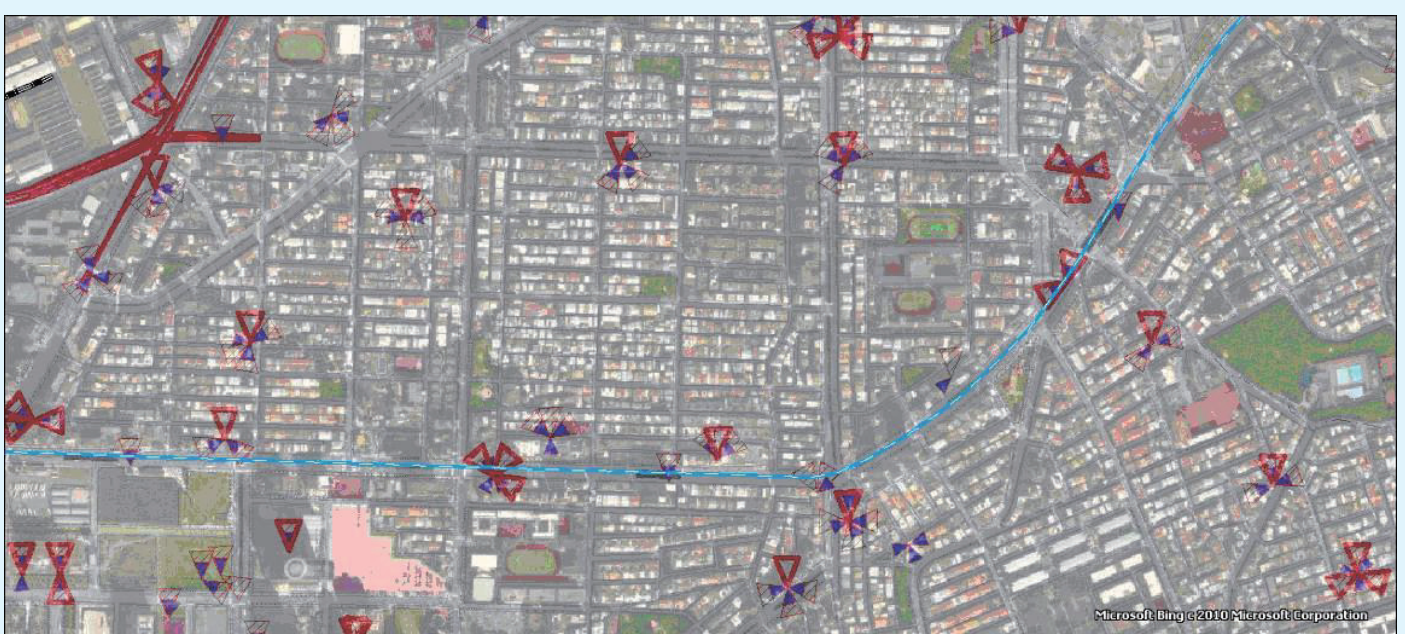

呈現結果

■ 開啓後畫面

- 利用Bing Map Zoom In至北台灣，並套疊1/5000街道圖的鐵路、高鐵、高速公路、行政區界等圖層。

- Zoom In至台北市，並設定Bing Map透明度為40%

- 將自有GIS圖層套疊Bing Map，讓空間關係更明確。

SYSTEMS & TECHNOLOGY CORP.

康訊科技成立於1987年，為MapInfo台灣總代理，專業於衛星定位追蹤系統、地理資訊系統及衛星導航產品。精銳的研發及生產銷售團隊，藉由全球行銷服務網絡，提供客戶創新及全方位的追蹤定位解決方案。秉持生產高可靠產品與提供客製服務，康訊產品已外銷至全球100多個國家。康訊科技，是您最佳的事業合作夥伴。如需最新產品資訊，歡迎瀏覽康訊網站www.system.com.tw。