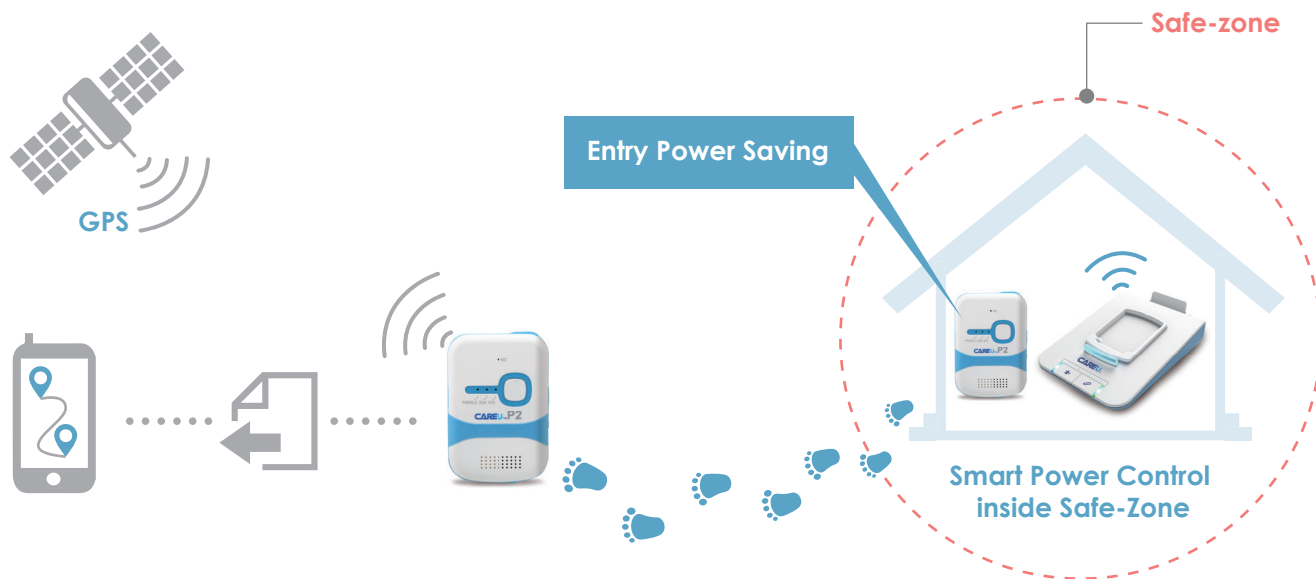

CAREU P2 GPS定位器是一款針對老人、孩童及需置身於高風險區域的工作者所設計之輕薄短巧、方便攜帶的裝置。內建GPS衛星定位系統，CAREU P2能精準快速的將使用者目前所在位置，透過手機和平板等裝置，迅速掌握被保護追蹤者的行蹤，一旦發生兒童走失、老人發生緊急狀況，就可透過定位資訊，達到及時救援的功能。

產品特色

智慧警示

- SOS 緊急呼叫鈕
- 低電量警示

定位

- 電子圍籬進出回報
- 自建電子圍籬設定 – 即時按下P2功能鍵啟動自建電子圍籬，避免使用者(如老人或小孩)的活動區域超過預設範圍，如超過則P2會進行相關資訊發報
- 智慧安全區域功能 – 在進入室內安全區域內，可透過藍芽連接無線充電座表示已進入安全區域，且充電座亦以LED顯示P2已在充電座的安全範圍內
- 支援A-GPS輔助定位

電池充電

- 無線充電
- 備用電池充電

康訊科技股份有限公司
www.systech.com.tw

產品規格

- › 通訊模式
 - 頻段
 - 3G/ UMTS/HSPA : 800/850/900/1900/2100 MHz
- › GPS性能
 - 座標系統 : WGS-84
 - GPS接收器 : 72 通道
 - GPS敏感度 : -166 dBm; 29s
- › 基本規格
 - **CAREU P2**
 - 尺寸(長 x 寬 x 高) : 77mm x 51mm x 21mm
 - 重量 : 76g
 - 電源 : 5V DC
 - 耗電量 :
 - 26mA@4.2V DC (工作模式)
 - 0.9mA@4.2V DC (省電模式)
 - **充電座**
 - 尺寸(長 x 寬 x 高) : 130mm x 88mm x 30mm
 - 重量 : 98g
 - 電源 : 5V DC
 - USB輸出埠 : 5V DC (限P2充電)
 - LED指示燈 : 充電顯示/配對機種
- › 電池 : 770mAh
- › 操作溫度 : -20°C~+60°C (-4°F~140°F)
- › 防水等級 : IP65
- › 通訊介面
 - 電源鍵
 - SOS 緊急求助鍵
 - 自建電子圍籬鍵
 - Micro USB 充電接口